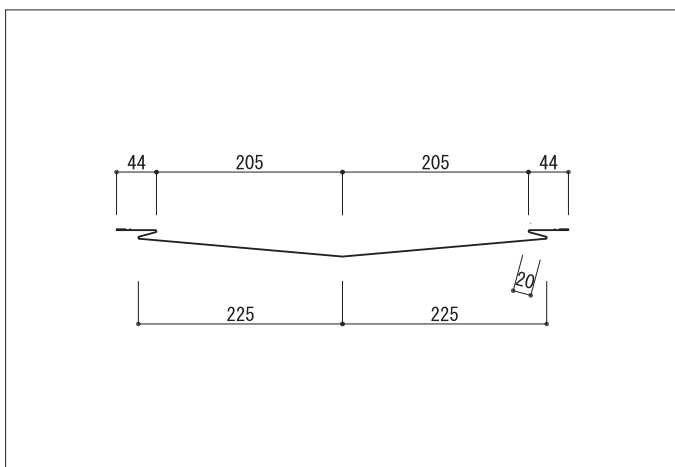

横方向への直線を強調し、立体的な意匠性は北海道のあらゆる勾配屋根に美しく調和します。雪が落ちやすく、すが漏れや結露防止に有効です。

製品断面図

※さざ波入り対応可能

製品仕様

板	厚	0.35mm~0.4mm
働	き	幅
原	板	幅
m ²	当りの	m
勾	配	35/100以上

横葺230

横方向への直線を強調し、立体的な意匠性は北海道のあらゆる勾配屋根に美しく調和します。雪が落ちやすく、すが漏れや結露防止に有効です。

製品断面図

※さざ波入り対応可能

製品仕様

板	厚	0.35mm~0.4mm
働	き	幅
原	板	幅
m ²	当りの	m
勾	配	35/100以上

半裁角波W360/W420

外壁材として、2種類の有効幅を用意し、住宅、物置、車庫、工場、倉庫等建物の大小を問わず使用でき、天井材としても使用できます。

製品断面図

製品仕様

板	厚	0.35mm~0.4mm
働	き	幅
原	板	幅
m ² 当	り	の m 数

平成ルーフ(壁用)

建物外壁の意匠材として、住宅から大型の建物まで、面積に合わせた有効幅を自由に選択できます。
(対応幅 455mm~229mm)

製品断面図

製品仕様

板	厚	0.35mm~0.4mm
働	き	幅
原	板	幅
m ² 当	り	の m 数

※上記以外の変寸法については、リブの有無が指定されますのでご相談ください。

谷成型

長尺・横葺等屋根の谷部分に使用できます。

製品断面図

製品仕様

板	厚	0.35mm~0.4mm
働	き	幅
原	板	幅
m ² 当	り	の m 数
		2.44m

その他成型材

■屋根

各種防水工法
 各種長尺カバー工法(カバー蟻掛等)
 各種折板工法(ルーフデッキ88等)
 砂付瓦、スレート等 屋根材全般