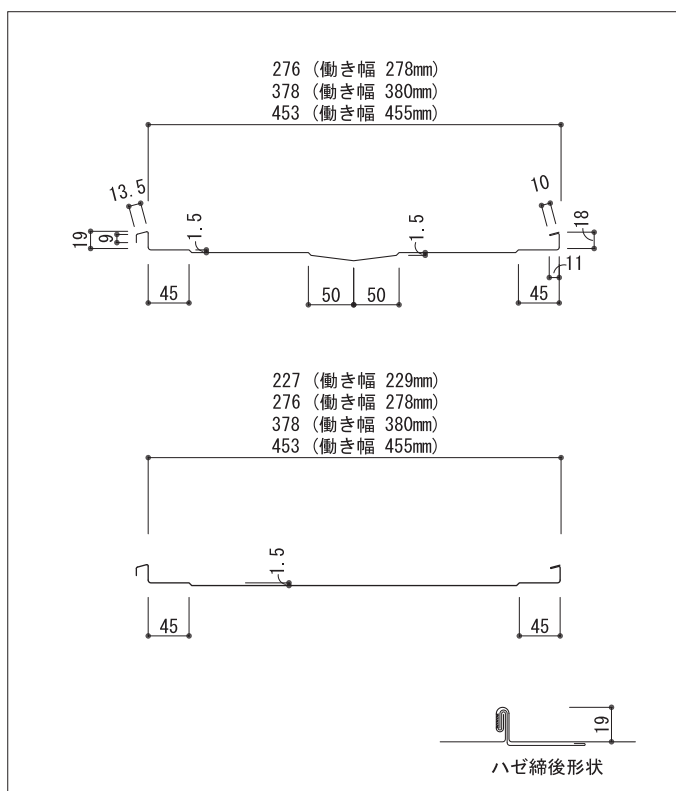

製品断面図

製品仕様

板	厚	0.35mm~0.4mm
働	き	幅
		455mm
原	板	幅
		530mm
m ²	当	りの m 数
		2.20m
勾		配
		10/100以上

平成ルーフ(屋根用)

従来の長尺屋根の吊子部分を改良し、長尺と吊子との段差を無くし防水性を高めた工法です。無落雪屋根、緩勾配屋根に適した経済的な商品です。

製品断面図

製品仕様

板	厚	0.35mm~0.4mm
働	き	幅
原	板	幅
m ² 当りの m 数	4.37m~2.20m、可変	
勾	配	
	3/100以上	

横方向への直線を強調し、立体的な意匠性は北海道のあらゆる勾配屋根に美しく調和します。雪が落ちやすく、すが漏れや結露防止に有効です。

製品断面図

※さざ波入り対応可能

製品仕様

板	厚	0.35mm~0.4mm
働	き	幅
原	板	幅
m ²	当りの	m
勾	配	35/100以上

横葺230

横方向への直線を強調し、立体的な意匠性は北海道のあらゆる勾配屋根に美しく調和します。雪が落ちやすく、すが漏れや結露防止に有効です。

製品断面図

※さざ波入り対応可能

製品仕様

板	厚	0.35mm~0.4mm
働	き	幅
原	板	幅
m ²	当りの	m
勾	配	35/100以上

半裁角波W360/W420

外壁材として、2種類の有効幅を用意し、住宅、物置、車庫、工場、倉庫等建物の大小を問わず使用でき、天井材としても使用できます。

製品断面図

製品仕様

板	厚	0.35mm~0.4mm
働	き	幅
原	板	幅
m ² 当	り	の m 数

平成ルーフ(壁用)

建物外壁の意匠材として、住宅から大型の建物まで、面積に合わせた有効幅を自由に選択できます。
(対応幅 455mm~229mm)

製品断面図

製品仕様

板	厚	0.35mm~0.4mm
働	き	幅
原	板	幅
m ² 当	り	の m 数

※上記以外の変寸法については、リブの有無が指定されますのでご相談ください。