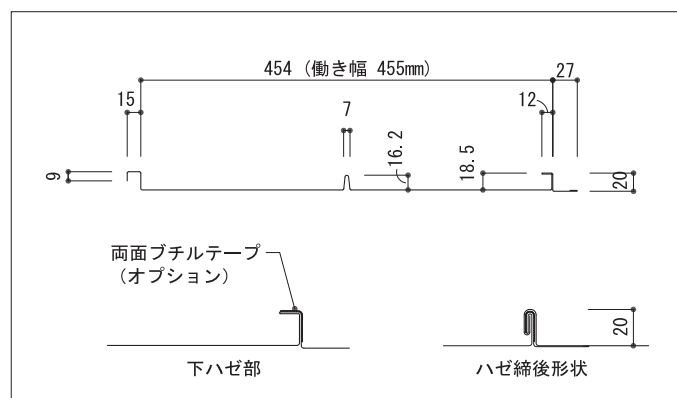

製品断面図

製品仕様

板	厚	0.35mm~0.4mm
働	き	幅
		455mm
原	板	幅
		530mm
m ²	当	りの m 数
		2.20m
勾		配
		10/100以上

平成ルーフ(屋根用)

従来の長尺屋根の吊子部分を改良し、長尺と吊子との段差を無くし防水性を高めた工法です。無落雪屋根、緩勾配屋根に適した経済的な商品です。

製品断面図

製品仕様

板	厚	0.35mm~0.4mm
働	き	幅
原	板	幅
m ² 当りの m 数	4.37m~2.20m、可変	
勾	配	
	3/100以上	

※上記以外の可変寸法については、リブの有無が指定されますのでご相談ください。

特殊蟻掛N-455

長尺と吊子を一体化する事により、従来の長尺屋根よりも格段に防水性を高め、無落雪屋根、緩勾配屋根等に適した成型品です。

建物・下地の種類により2種類の働きがあります。

製品断面図

製品仕様

板	厚	0.35mm~0.4mm
働	き	幅
原	板	幅
m ² 当りの m 数	2.20m	
勾	配	
	3/100以上	

横葺180

横方向への直線を強調し、立体的な意匠性は北海道のあらゆる勾配屋根に美しく調和します。雪が落ちやすく、すが漏れや結露防止に有効です。

製品断面図

※さざ波入り対応可能

製品仕様

板	厚	0.35mm~0.4mm
働	き	幅
原	板	幅
m ²	当りの	m
勾	配	35/100以上

横葺230

横方向への直線を強調し、立体的な意匠性は北海道のあらゆる勾配屋根に美しく調和します。雪が落ちやすく、すが漏れや結露防止に有効です。

製品断面図

※さざ波入り対応可能

製品仕様

板	厚	0.35mm~0.4mm
働	き	幅
原	板	幅
m ²	当りの	m
勾	配	35/100以上

半裁角波W360/W420

外壁材として、2種類の有効幅を用意し、住宅、物置、車庫、工場、倉庫等建物の大小を問わず使用でき、天井材としても使用できます。

製品断面図

製品仕様