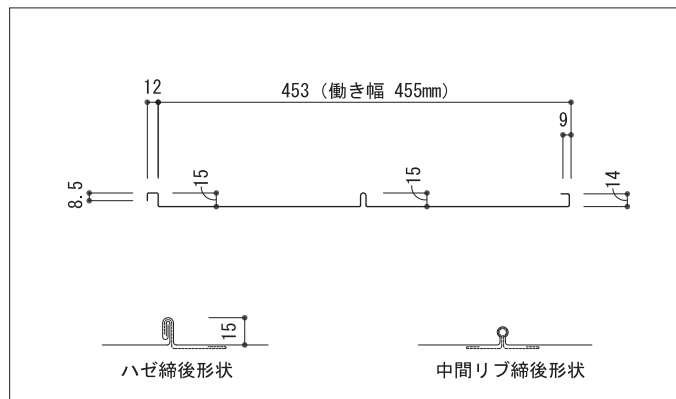

板	厚	0.35mm~0.4mm
働	き	幅
		(注)249mm/(注)298mm/400mm
原	板	幅
		304mm/353mm/455mm
m ²	当	りの m 数
		4.02m/3.36m/2.50m
勾		配
		10/100以上

(注)変寸の納期は要相談となりますのでご注意ください。

蟻掛

北海道での一般的な長尺屋根材です。溝板中央部に中間リブを付け、風による板鳴りや溝板の浮き上がりを防止する効果があります。

製品断面図

製品仕様

板	厚	0.35mm~0.4mm
働	き	幅
		455mm
原	板	幅
		530mm
m ²	当	りの m 数
		2.20m
勾		配
		10/100以上

平成ルーフ(屋根用)

従来の長尺屋根の吊子部分を改良し、長尺と吊子との段差を無くし防水性を高めた工法です。無落雪屋根、緩勾配屋根に適した経済的な商品です。

製品断面図

製品仕様

板	厚	0.35mm~0.4mm
働	き	幅
原	板	幅
m ² 当りの m 数	4.37m~2.20m、可変	
勾	配	
	3/100以上	

製品断面図

※さざ波入り対応可能

製品仕様

板	厚	0.35mm~0.4mm
働	き	幅
原	板	幅
m ²	当りの	m
勾	配	35/100以上

半裁角波W360/W420

外壁材として、2種類の有効幅を用意し、住宅、物置、車庫、工場、倉庫等建物の大小を問わず使用でき、天井材としても使用できます。

製品断面図

製品仕様

板	厚	0.35mm~0.4mm
働	き	幅
原	板	幅
m ² 当	り	の m 数

平成ルーフ(壁用)

建物外壁の意匠材として、住宅から大型の建物まで、面積に合わせた有効幅を自由に選択できます。
(対応幅 455mm~229mm)

製品断面図

製品仕様

板	厚	0.35mm~0.4mm
働	き	幅
原	板	幅
m ² 当	り	の m 数

※上記以外の変寸法については、リブの有無が指定されますのでご相談ください。