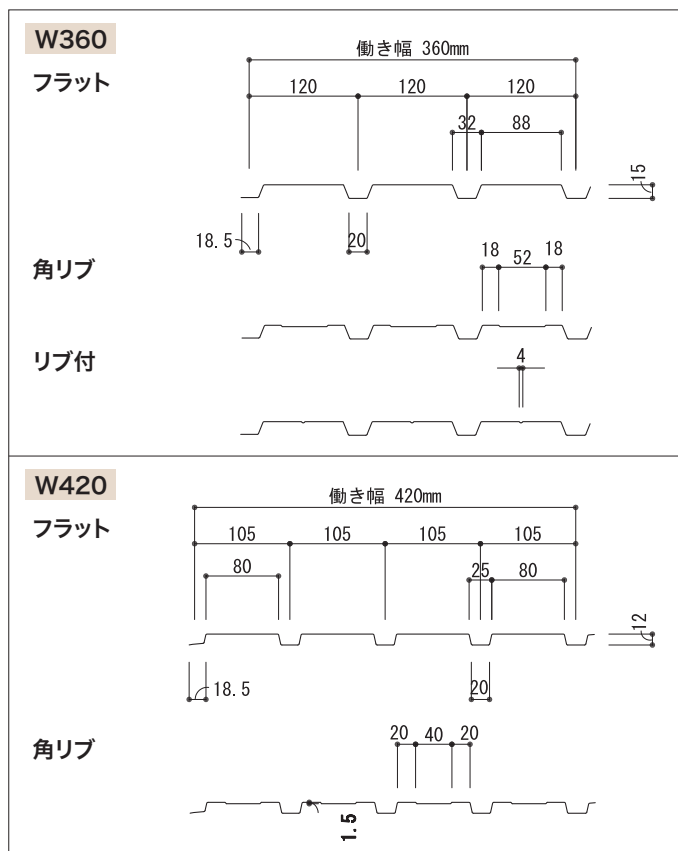

横方向への直線を強調し、立体的な意匠性は北海道のあらゆる勾配屋根に美しく調和します。雪が落ちやすく、すが漏れや結露防止に有効です。

製品断面図

※さざ波入り対応可能

製品仕様

板	厚	0.35mm~0.4mm
働	き	幅
原	板	幅
m ²	当りの	m
勾	配	35/100以上

横葺230

横方向への直線を強調し、立体的な意匠性は北海道のあらゆる勾配屋根に美しく調和します。雪が落ちやすく、すが漏れや結露防止に有効です。

製品断面図

※さざ波入り対応可能

製品仕様

板	厚	0.35mm~0.4mm
働	き	幅
原	板	幅
m ²	当りの	m
勾	配	35/100以上

半裁角波W360/W420

外壁材として、2種類の有効幅を用意し、住宅、物置、車庫、工場、倉庫等建物の大小を問わず使用でき、天井材としても使用できます。

製品断面図

製品仕様

板	厚	0.35mm~0.4mm
働	き	幅
原	板	幅
m ² 当	り	の m 数

平成ルーフ(壁用)

建物外壁の意匠材として、住宅から大型の建物まで、面積に合わせた有効幅を自由に選択できます。
(対応幅 455mm~229mm)

製品断面図

製品仕様

板	厚	0.35mm~0.4mm
働	き	幅
原	板	幅
m ² 当	り	の m 数

※上記以外の変寸法については、リブの有無が指定されますのでご相談ください。