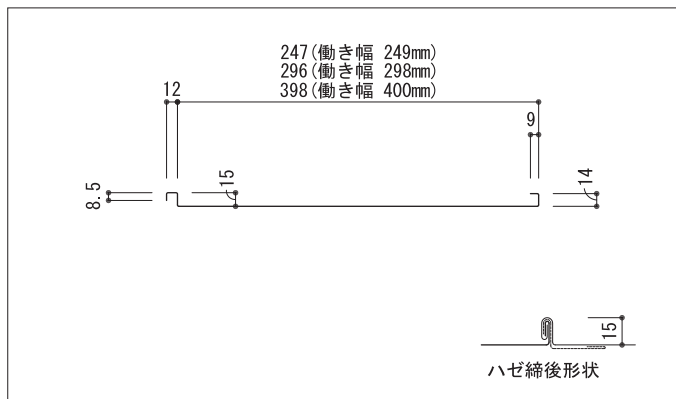

立平(可変式)

長尺屋根が採用されてから現在にいたるまで、永く使用されている成型品です。

製品断面図

※縦波、角リブ、紐リブ対応可能

製品仕様

板	厚	0.35mm~0.4mm
働	き	幅
		(注)249mm/(注)298mm/400mm
原	板	幅
		304mm/353mm/455mm
m²	当	りの m 数
		4.02m/3.36m/2.50m
勾		配
		10/100以上

(注)変寸の納期は要相談となりますのでご注意ください。

蟻掛

北海道での一般的な長尺屋根材です。溝板中央部に中間リブを付け、風による板鳴りや溝板の浮き上がりを防止する効果があります。

製品断面図

製品仕様

板	厚	0.35mm~0.4mm
働	き	幅
		455mm
原	板	幅
		530mm
m²	当	りの m 数
		2.20m
勾		配
		10/100以上