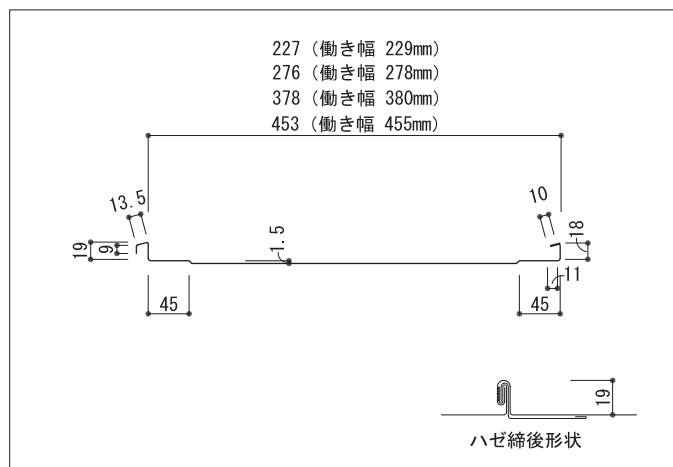

横方向への直線を強調し、立体的な意匠性は北海道のあらゆる勾配屋根に美しく調和します。雪が落ちやすく、すが漏れや結露防止に有効です。

製品断面図

※さざ波入り対応可能

製品仕様

板	厚	0.35mm~0.4mm
働	き	幅
原	板	幅
m ²	当りの	m
勾	配	35/100以上

横葺230

横方向への直線を強調し、立体的な意匠性は北海道のあらゆる勾配屋根に美しく調和します。雪が落ちやすく、すが漏れや結露防止に有効です。

製品断面図

※さざ波入り対応可能

製品仕様

板	厚	0.35mm~0.4mm
働	き	幅
原	板	幅
m ²	当りの	m
勾	配	35/100以上

半裁角波W360/W420

外壁材として、2種類の有効幅を用意し、住宅、物置、車庫、工場、倉庫等建物の大小を問わず使用でき、天井材としても使用できます。

製品断面図

製品仕様

板	厚	0.35mm~0.4mm
働	き	幅
原	板	幅
m ² 当	り	の m 数

平成ルーフ(壁用)

建物外壁の意匠材として、住宅から大型の建物まで、面積に合わせた有効幅を自由に選択できます。
(対応幅 455mm~229mm)

製品断面図

製品仕様

板	厚	0.35mm~0.4mm
働	き	幅
原	板	幅
m ² 当	り	の m 数

※上記以外の変寸法については、リブの有無が指定されますのでご相談ください。

谷成型

長尺・横葺等屋根の谷部分に使用できます。

製品断面図

製品仕様

板	厚	0.35mm~0.4mm
働	き	幅
原	板	幅
m ² 当	り	の m 数
		2.44m

その他成型材

■屋根

各種防水工法
 各種長尺カバー工法(カバー蟻掛等)
 各種折板工法(ルーフデッキ88等)
 砂付瓦、スレート等 屋根材全般