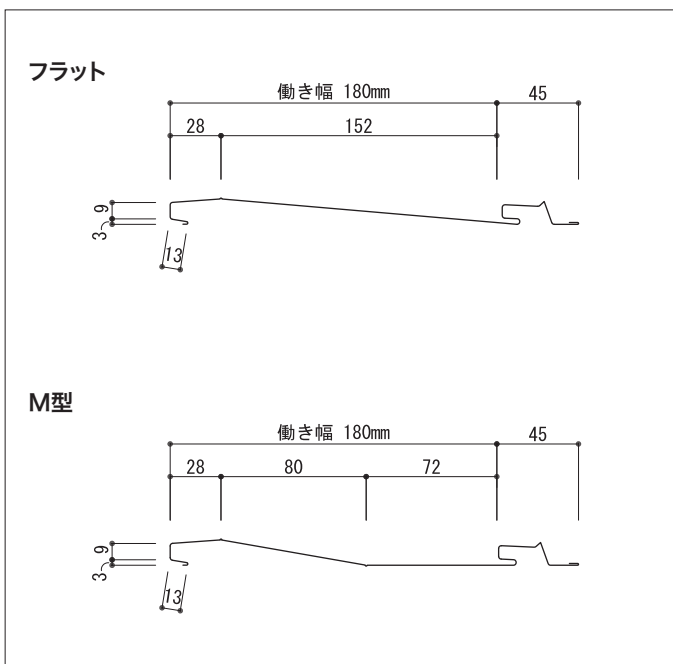

製品断面図

製品仕様

板	厚	0.35mm~0.4mm
働	き	幅
		455mm
原	板	幅
		530mm
m ²	当	りの m 数
		2.20m
勾		配
		10/100以上

平成ルーフ(屋根用)

従来の長尺屋根の吊子部分を改良し、長尺と吊子との段差を無くし防水性を高めた工法です。無落雪屋根、緩勾配屋根に適した経済的な商品です。

製品断面図

製品仕様

板	厚	0.35mm~0.4mm
働	き	幅
原	板	幅
m ² 当りの m 数	4.37m~2.20m、可変	
勾	配	
	3/100以上	

※上記以外の可変寸法については、リブの有無が指定されますのでご相談ください。

特殊蟻掛N-455

長尺と吊子を一体化する事により、従来の長尺屋根よりも格段に防水性を高め、無落雪屋根、緩勾配屋根等に適した成型品です。

建物・下地の種類により2種類の働きがあります。

製品断面図

製品仕様

板	厚	0.35mm~0.4mm
働	き	幅
原	板	幅
m ² 当りの m 数	2.20m	
勾	配	
	3/100以上	

横葺180

横方向への直線を強調し、立体的な意匠性は北海道のあらゆる勾配屋根に美しく調和します。雪が落ちやすく、すが漏れや結露防止に有効です。

製品断面図

※さざ波入り対応可能

製品仕様

板	厚	0.35mm~0.4mm
働	き	幅
原	板	幅
m ²	当りの	m
勾	配	35/100以上

横葺230

横方向への直線を強調し、立体的な意匠性は北海道のあらゆる勾配屋根に美しく調和します。雪が落ちやすく、すが漏れや結露防止に有効です。

製品断面図

※さざ波入り対応可能

製品仕様

板	厚	0.35mm~0.4mm
働	き	幅
原	板	幅
m ²	当りの	m
勾	配	35/100以上

半裁角波W360/W420

外壁材として、2種類の有効幅を用意し、住宅、物置、車庫、工場、倉庫等建物の大小を問わず使用でき、天井材としても使用できます。

製品断面図

製品仕様