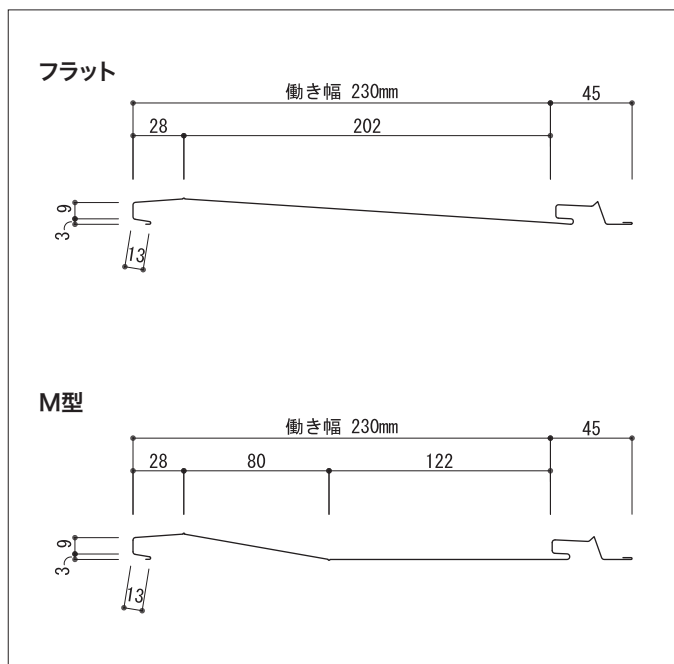

※上記以外の可変寸法については、リブの有無が指定されますのでご相談ください。

特殊蟻掛N-455

長尺と吊子を一体化する事により、従来の長尺屋根よりも格段に防水性を高め、無落雪屋根、緩勾配屋根等に適した成型品です。

建物・下地の種類により2種類の働きがあります。

製品断面図

製品仕様

板	厚	0.35mm~0.4mm
働	き	幅
原	板	幅
m ² 当りの m 数	2.20m	
勾	配	
	3/100以上	

横葺180

横方向への直線を強調し、立体的な意匠性は北海道のあらゆる勾配屋根に美しく調和します。雪が落ちやすく、すが漏れや結露防止に有効です。

製品断面図

※さざ波入り対応可能

製品仕様

板	厚	0.35mm~0.4mm
働	き	幅
原	板	幅
m ²	当りの	m
勾	配	35/100以上

横葺230

横方向への直線を強調し、立体的な意匠性は北海道のあらゆる勾配屋根に美しく調和します。雪が落ちやすく、すが漏れや結露防止に有効です。

製品断面図

※さざ波入り対応可能

製品仕様

板	厚	0.35mm~0.4mm
働	き	幅
原	板	幅
m ²	当りの	m
勾	配	35/100以上

半裁角波W360/W420

外壁材として、2種類の有効幅を用意し、住宅、物置、車庫、工場、倉庫等建物の大小を問わず使用でき、天井材としても使用できます。

製品断面図

製品仕様

板	厚	0.35mm~0.4mm
働	き	幅
原	板	幅
m ² 当	り	の m 数

平成ルーフ(壁用)

建物外壁の意匠材として、住宅から大型の建物まで、面積に合わせた有効幅を自由に選択できます。
(対応幅 455mm~229mm)

製品断面図

製品仕様

板	厚	0.35mm~0.4mm
働	き	幅
原	板	幅
m ² 当	り	の m 数

※上記以外の変寸法については、リブの有無が指定されますのでご相談ください。